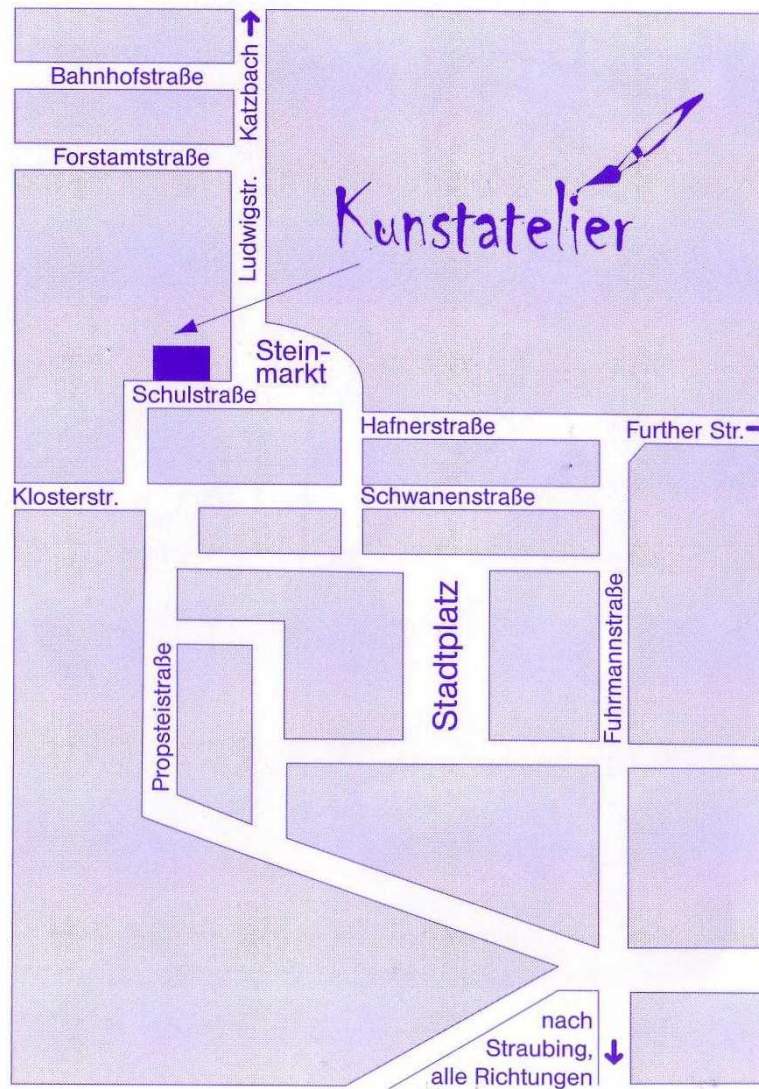

Behindertenwerkstätten Oberpfalz

Hans-Eder-Straße 5 · D-93413 Cham

Anfahrtsplan Hauptwerkstätten Cham

Hans-Eder-Straße 5
D-93413 Cham
Telefon 09971 882-0

www.wfb-cham.de

Behindertenwerkstätten Oberpfalz

Hans-Eder-Straße 5 · D-93413 Cham

Anfahrtsplan **Zweigwerkstätten Bad Kötzing**
Arnbrucker Straße 31
D-93444 Bad Kötzing
Telefon 09941 9417-0

Anfahrtsskizze Kunstatelier Cham

Schulstraße 2 (Nähe Steinmarkt)

D-93413 Cham

Telefon 09971 769970