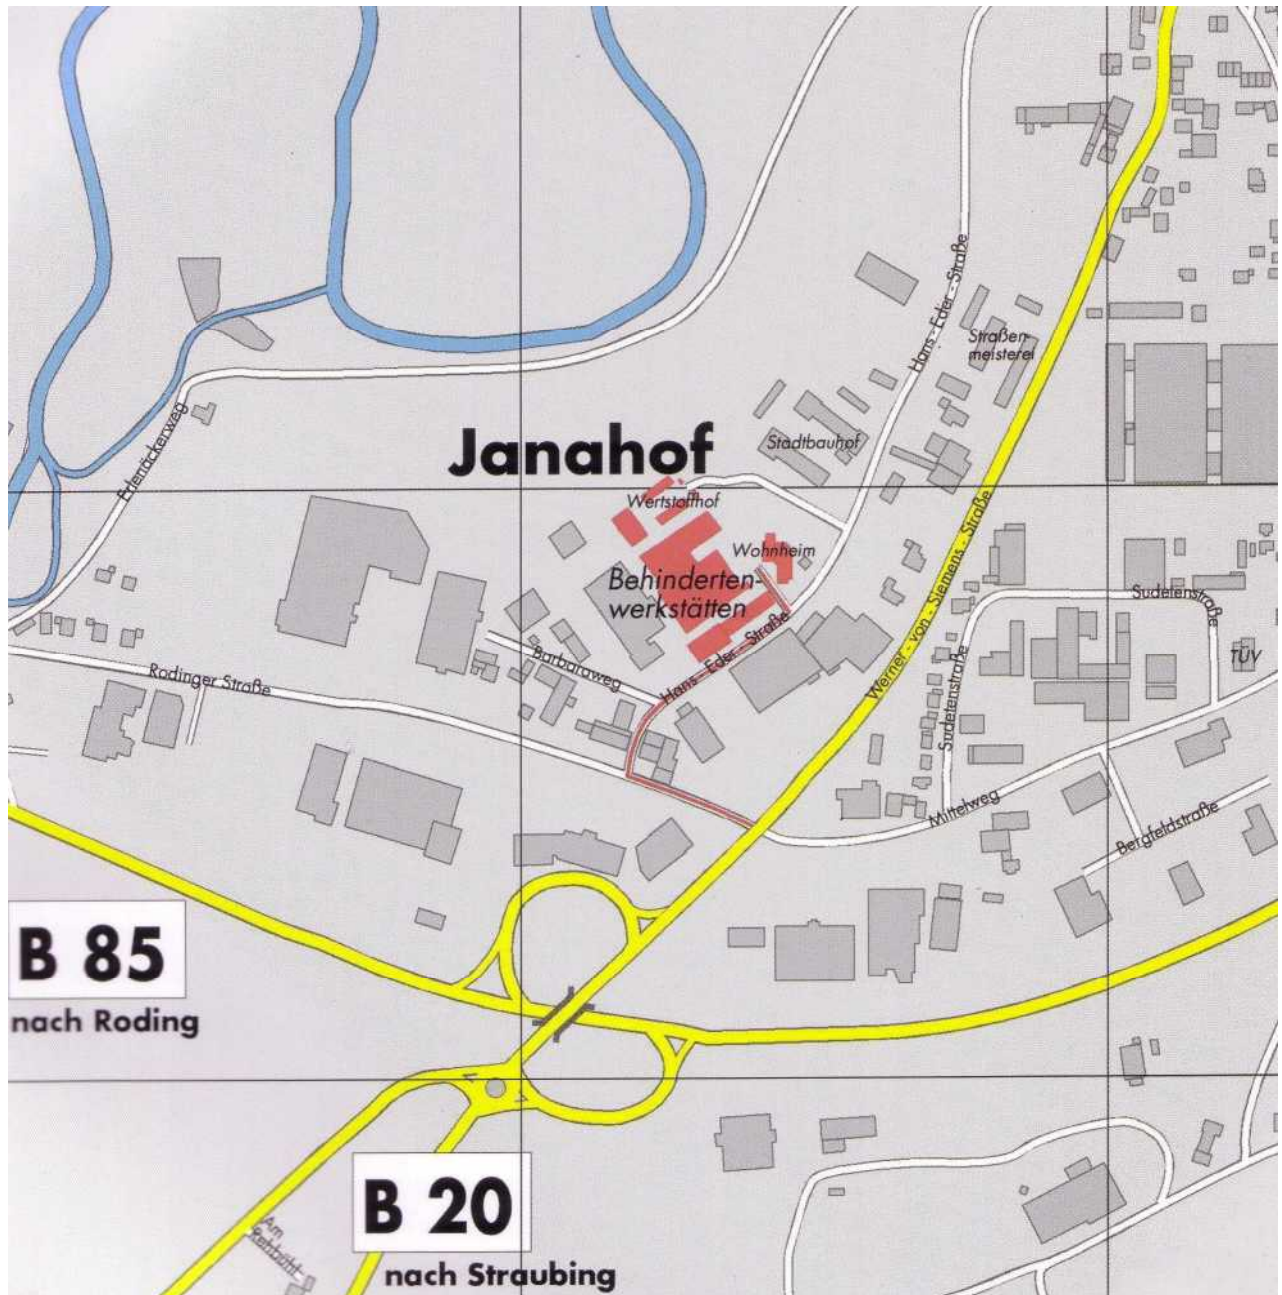

Behindertenwerkstätten Oberpfalz

Hans-Eder-Straße 5 · D-93413 Cham

Anfahrtsplan Hauptwerkstätten Cham

Hans-Eder-Straße 5
D-93413 Cham
Telefon 09971 882-0

www.wfb-cham.de

Behindertenwerkstätten Oberpfalz

Hans-Eder-Straße 5 · D-93413 Cham

Anfahrtsplan **Zweigwerkstätten Bad Kötzing**
Arnbrucker Straße 31
D-93444 Bad Kötzing
Telefon 09941 9417-0

Anfahrtsskizze Kunstatelier Cham

Schulstraße 2 (Nähe Steinmarkt)

D-93413 Cham

Telefon 09971 769970

Öffnungszeiten:	
Freitag	14-18 Uhr
Samstag	9-16 Uhr